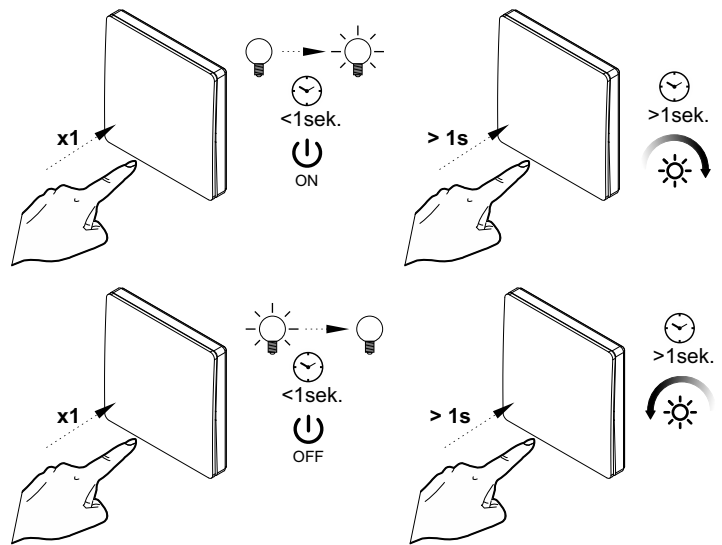

KARTA KATALOGOWA

CATALOGUE CARD / DATENBLATT

WYŁĄCZNIK KINETYCZNY KLAWISZOWY - 1 STREFOWY

KINETIC 1-ZONE WALL SWITCH

KINETISCHER TASTENSCHALTER - 1 ZONE

Indeks

Index / Artikelnummer:

KIN-WYL-S2-1P-RF-BI-01

Kod EAN

Code EAN / EAN-Code:

5908293417909

Rysunek techniczny:

Technical drawing / Technische Zeichnung

Dane techniczne:

Technical data / Technische Daten

Design Light Sp. z o.o., ul. Wrocławska 1B, 48-340 Głuchotazy, Poland
tel. +48 77 408 71 30, mail: bh@designlight.pl, web: www.designlight.pl
tel. +48 77 408 71 35, mail: export@designlight.eu, web: www.designlight.eu