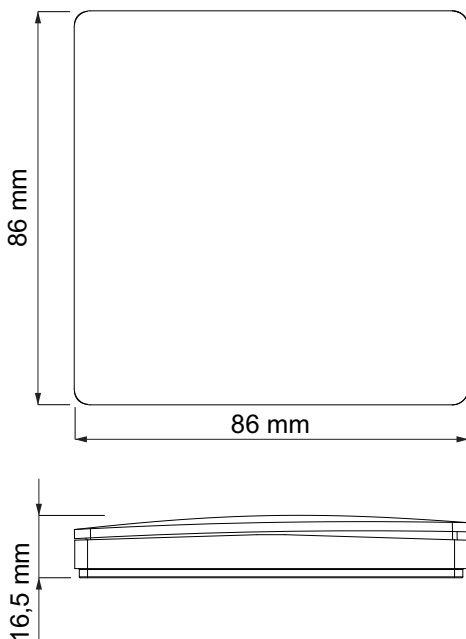

Kod EAN

Code EAN / EAN-Code:

5908293417909

Rysunek techniczny:

Technical drawing / Technische Zeichnung

Dane techniczne:

Technical data / Technische Daten

Design Light Sp. z o.o., ul. Wrocławska 1B, 48-340 Głuchotazy, Poland
tel. +48 77 408 71 30, mail: bh@designlight.pl, web: www.designlight.pl
tel. +48 77 408 71 35, mail: export@designlight.eu, web: www.designlight.eu